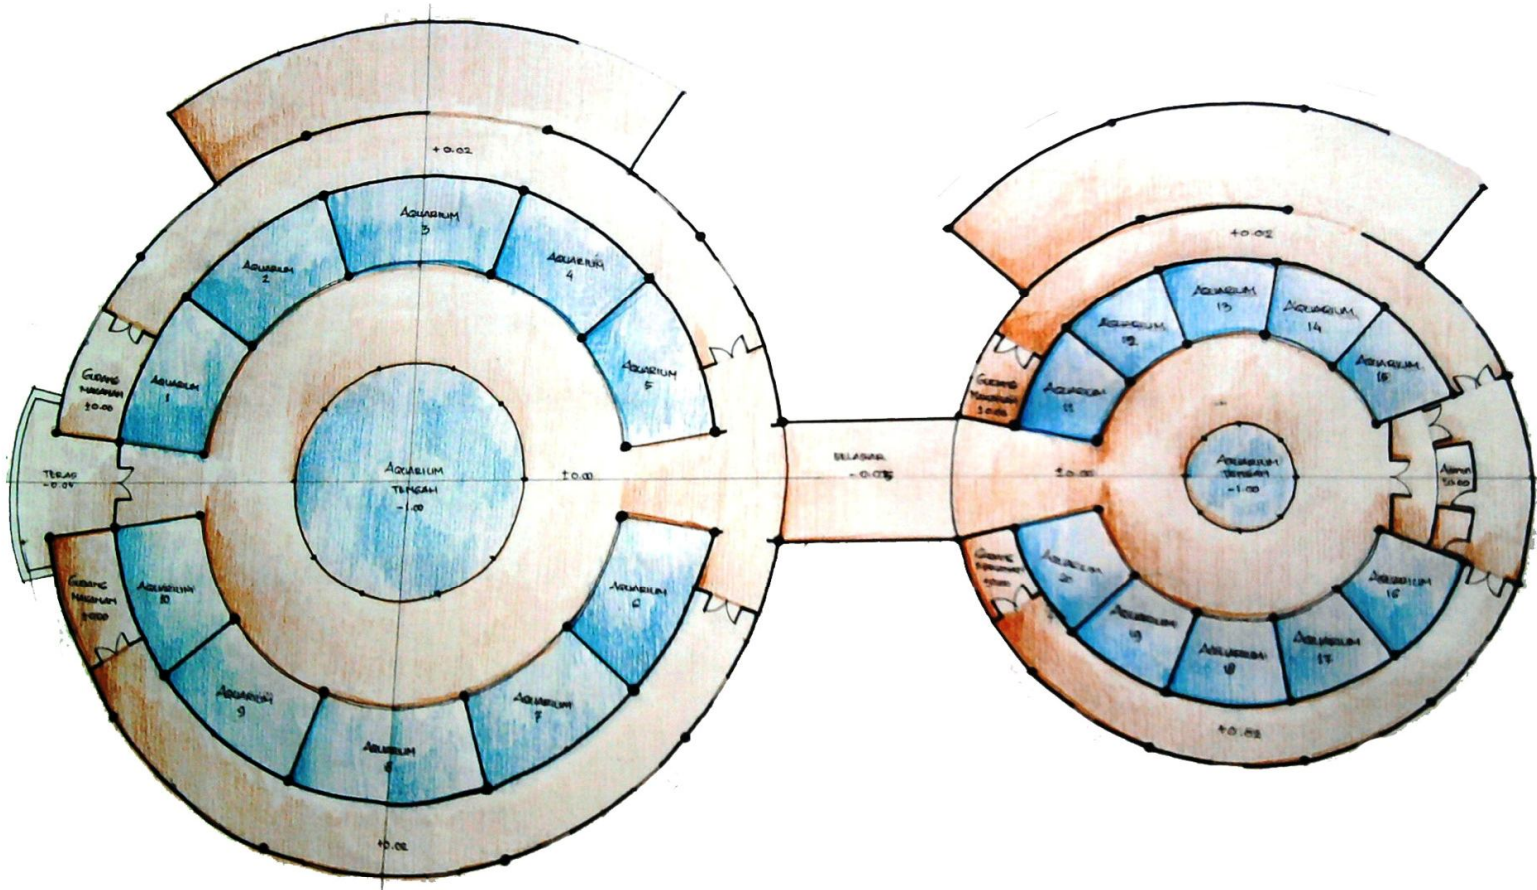

Tampak Samping Night Kingdom

Perancangan kembali kebun binatang Surabaya

Utara Aquarium

utara