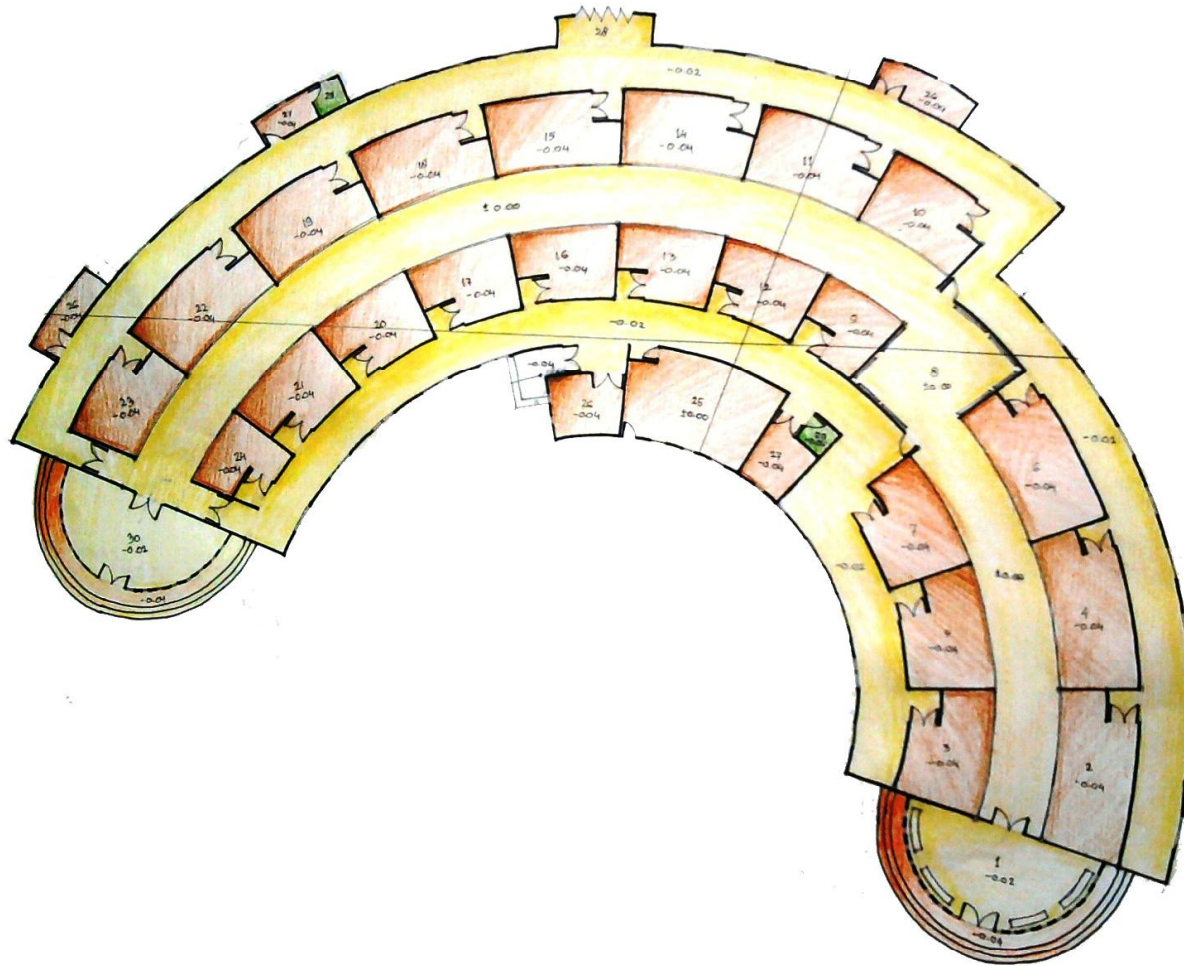

Perancangan kembali kebun binatang Surabaya

KETERANGAN

1. Entrance/ruang perantara
2. Kandang 1
3. Kandang 2
4. Kandang 3
5. Kandang 4
6. Kandang 5
7. Kandang 6
8. Ruang Pamer
9. Kandang 7
10. Kandang 8
11. Kandang 9
12. Kandang 10
13. Kandang 11
14. Kandang 12
15. Kandang 13
16. Kandang 14
17. Kandang 15
18. Kandang 16
19. Kandang 17
20. Kandang 18
21. Kandang 19
22. Kandang 20
23. Kandang 21
24. Kandang 22
25. Ruang Administrasi
26. Penyimpanan Makanan
27. Gudang
28. Entrance Belakang
29. K.M
30. Exit/Ruang perantara

Arch Night Kingdom

utara