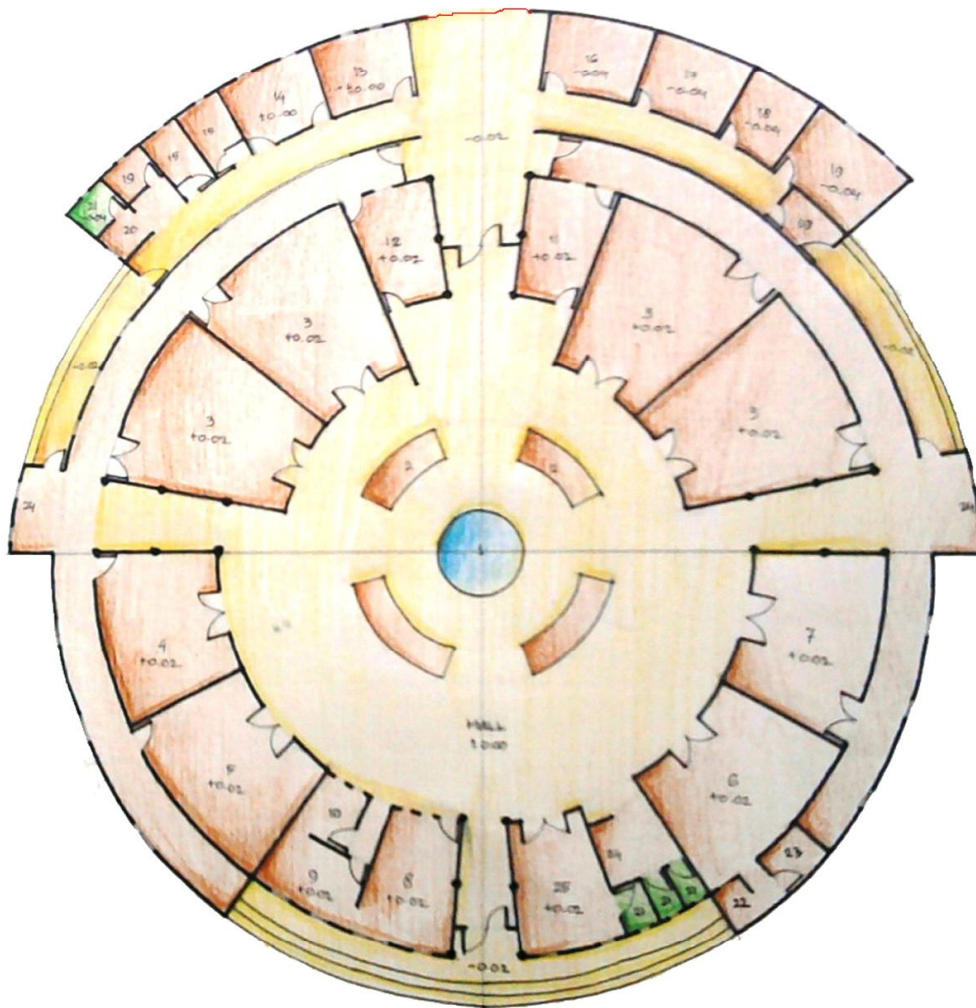

Perancangan kembali kebun binatang Surabaya

KEMERANGAN

1. Aquarium
2. Laporan binatang
3. Exam
4. Ruang Bedah
5. Ruang
6. Ruang Radiologi
7. Ruang Perawatan Intensif
8. Ruang Administrasi
9. Kantor
10. Sekretaris
11. Ruang Dokter
12. Ruang
13. Ruang Rsiip
14. Perpustakaan Kedokteran
15. Ruang Ganti
16. Ruang Pembekuan
17. Ruang Sterilisasi
18. Binatu
19. Gudang
20. Dapur
21. K.M
22. Ruang Kontrol
23. Ruang Gelap
24. Workstation
25. Ruang Pengobatan dan Apotik
26. Ruang Cuci