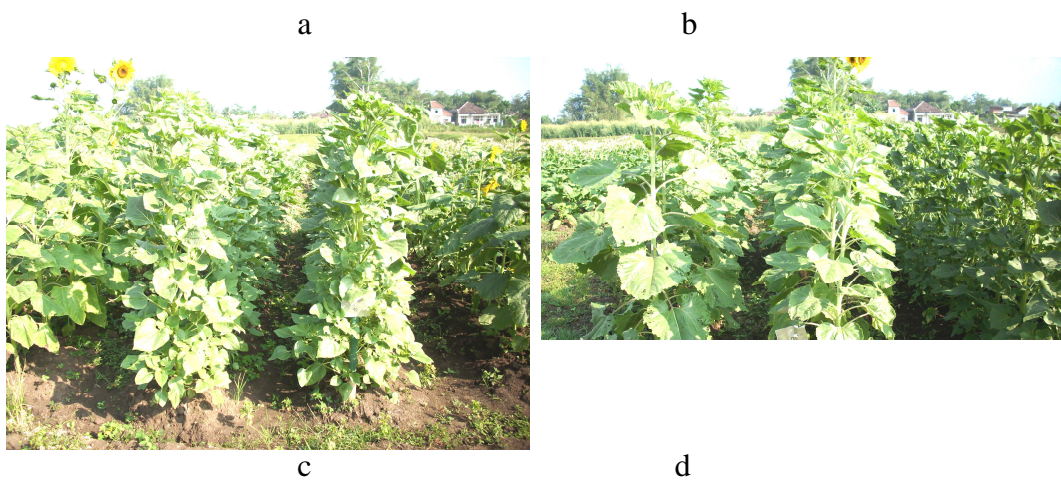

Gambar 2. Aksesori bunga matahari a) aksesori 1, b) aksesori 12, c) aksesori 45, d) aksesori 50.